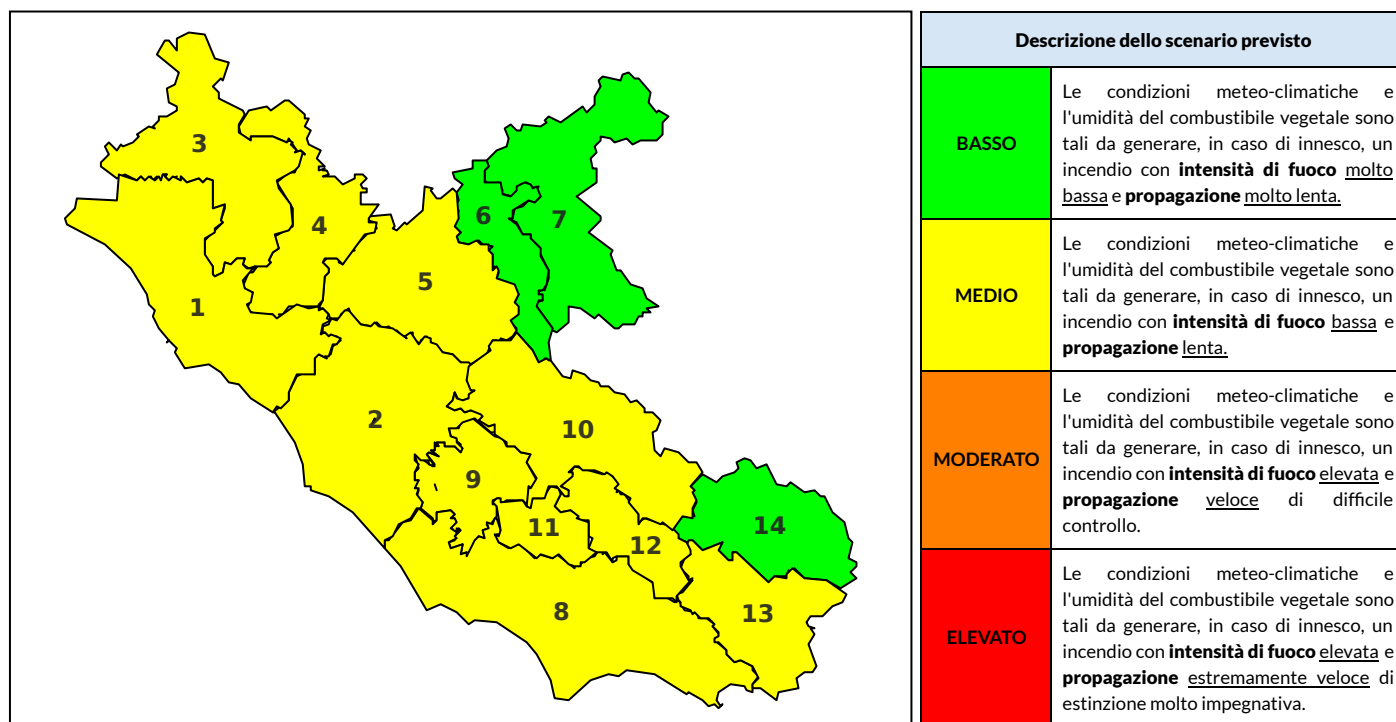

BOLLETTINO DI PERICOLOSITA' DA INCENDI BOSCHIVI

Previsioni per domani 29-5-2022

Livello di pericolosità da incendio boschivo per Zona di Allerta AIB

Bollettino emesso nel periodo della campagna AIB Lazio sulla base del modello previsionale RISICOLazio, sviluppato in collaborazione con Fondazione CIMA, che fornisce un supporto per la valutazione della Pericolosità da incendio boschivo aggregata sulle Zone di Allerta AIB, approvate come parte integrante del Piano AIB Lazio 2020-2022 con DGR n° 270 del 15/05/2020. Il dettaglio della distribuzione dei Comuni nelle Zone AIB è consultabile al link <https://protezionecivile.regione.lazio.it/zone_allerta_aib_comuni/>. Le Norme Comportamentali per la popolazione sono consultabili al link <https://protezionecivile.regione.lazio.it/norme_comportamentali_aib/>.

Zona AIB	1	2	3	4	5	6	7	8	9	10	11	12	13	14
Livello Pericolosità	MEDIO	MEDIO	MEDIO	MEDIO	MEDIO	BASSO	BASSO	MEDIO	MEDIO	MEDIO	MEDIO	MEDIO	MEDIO	BASSO