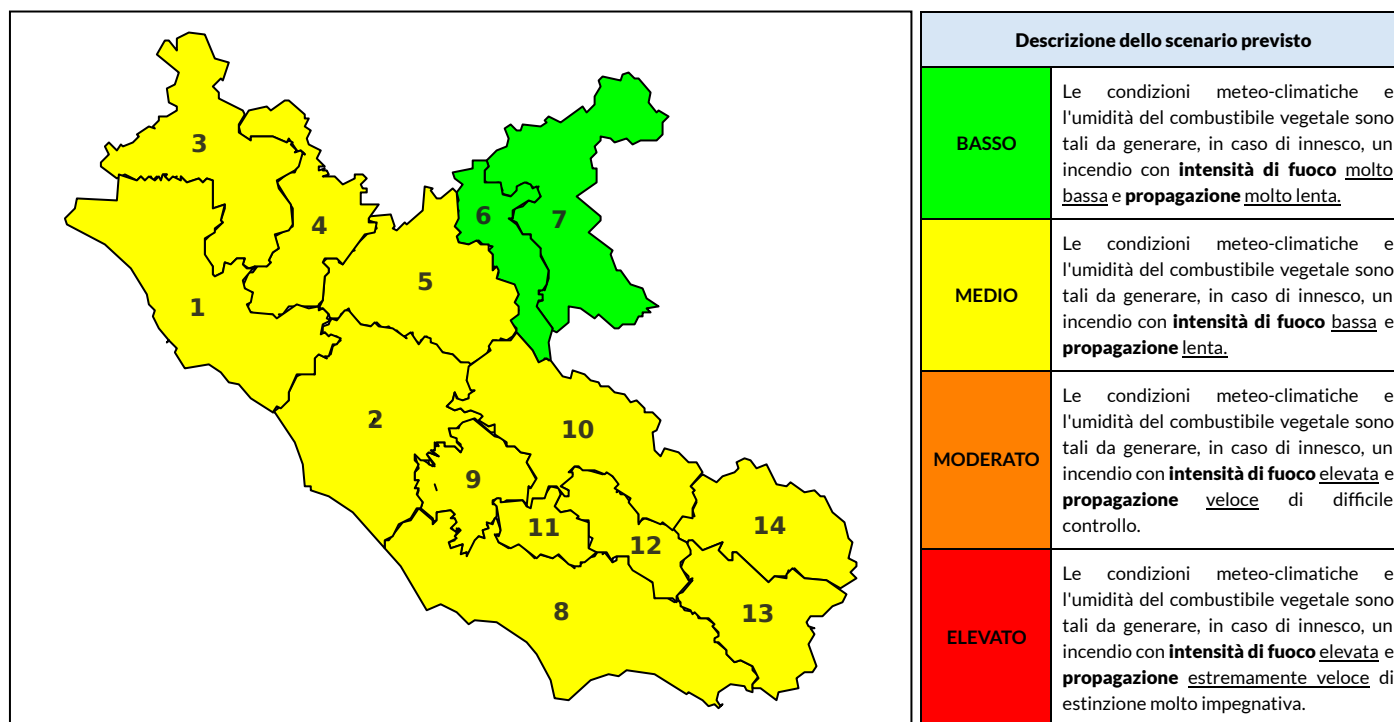

BOLLETTINO DI PERICOLOSITA' DA INCENDI BOSCHIVI

Previsioni per oggi 28-5-2022

Livello di pericolosità da incendio boschivo per Zona di Allerta AIB

Bollettino emesso nel periodo della campagna AIB Lazio sulla base del modello previsionale RISICOLazio, sviluppato in collaborazione con Fondazione CIMA, che fornisce un supporto per la valutazione della Pericolosità da incendio boschivo aggregata sulle Zone di Allerta AIB, approvate come parte integrante del Piano AIB Lazio 2020-2022 con DGR n° 270 del 15/05/2020. Il dettaglio della distribuzione dei Comuni nelle Zone AIB è consultabile al link https://protezionecivile.regione.lazio.it/zone_allerta_aib_comuni/. Le Norme Comportamentali per la popolazione sono consultabili al link https://protezionecivile.regione.lazio.it/norme_comportamentali_aib/.

Zona AIB	1	2	3	4	5	6	7	8	9	10	11	12	13	14
Livello Pericolosità	MEDIO	MEDIO	MEDIO	MEDIO	MEDIO	BASSO	BASSO	MEDIO	MEDIO	MEDIO	MEDIO	MEDIO	MEDIO	MEDIO

NOTE

BOLLETTINO DI PERICOLOSITA' DA INCENDI BOSCHIVI

Previsioni per domani 29-5-2022

Livello di pericolosità da incendio boschivo per Zona di Allerta AIB

Bollettino emesso nel periodo della campagna AIB Lazio sulla base del modello previsionale RISICOLazio, sviluppato in collaborazione con Fondazione CIMA, che fornisce un supporto per la valutazione della Pericolosità da incendio boschivo aggregata sulle Zone di Allerta AIB, approvate come parte integrante del Piano AIB Lazio 2020-2022 con DGR n° 270 del 15/05/2020. Il dettaglio della distribuzione dei Comuni nelle Zone AIB è consultabile al link https://protezionecivile.regione.lazio.it/zone_allerta_aib_comuni/. Le Norme Comportamentali per la popolazione sono consultabili al link https://protezionecivile.regione.lazio.it/norme_comportamentali_aib/.

Zona AIB	1	2	3	4	5	6	7	8	9	10	11	12	13	14
Livello Pericolosità	MEDIO	MEDIO	MEDIO	MEDIO	MEDIO	BASSO	BASSO	MEDIO	MEDIO	BASSO	BASSO	BASSO	BASSO	BASSO